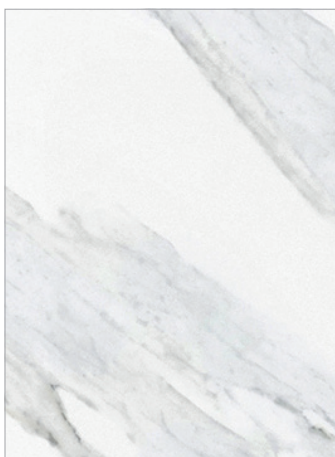

statuario venato - poli

bianco lunesis - poli

royal - poli

black gold - poli

bianco statuario - naturel

elegant white - naturel

calacatta reale - naturel

raymi - naturel

emperador selected - naturel

bianco statuario - poli

elegant white - poli

calacatta reale - poli

raymi - poli

emperador selected - poli

*Les nuances peuvent varier selon la série de fabrication. Vérifiez les lots avant l'installation.