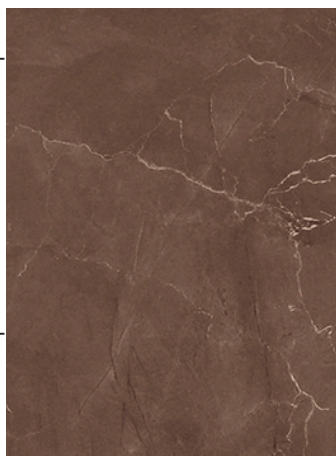

emperador selected - naturel

bianco statuario - poli

elegant white - poli

calacatta reale - poli

raymi - poli

emperador selected - poli

*Les nuances peuvent varier selon la série de fabrication. Vérifiez les lots avant l'installation.

centura.ca

Porcelaine émaillée rectifiée

Aspect: marbre, pierre, travertin
Installation: mur, plancher
Usage: résidentiel, commercial
Fabriqué en Italie

Format en inventaire

Note:

Pour les couleurs ***emperador poli**, ***allure gris poli** & ***opera black gold poli**, la perception d'une brume optique peut être visible selon l'éclairage ambiant. Cet effet est inhérent à la nature du produit.