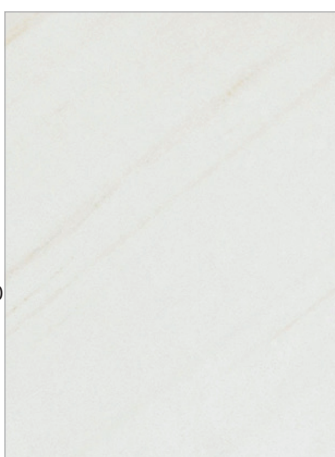

elegant white - naturel

calacatta reale - naturel