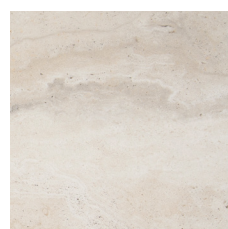

black - naturel

black - lappato

silver - texturé

silver - texturé

*Les nuances peuvent varier selon la série de fabrication. Vérifiez les lots avant l'installation.

REVERSO

centura.ca

Porcelaine rectifiée

white

avorio

beige

noce

grigio

silver

black

couleur avorio