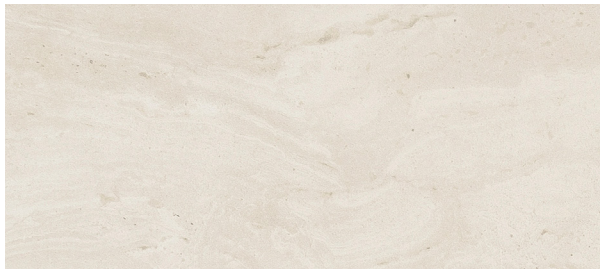

REVERSO

centura.ca

LOOK
MARBRE,
PIERRE,
TRAVERTIN

CENTURA
REVÊTEMENTS DE MUR ET DE SOL

white - naturel

white - lappato

avorio - naturel

avorio - lappato

beige - naturel

beige - lappato

noce - naturel

noce - lappato

grigio - naturel

grigio - lappato

silver - naturel

silver - lappato

black - naturel

black - lappato

silver - texturé

silver - texturé

*Les nuances peuvent varier selon la série de fabrication. Vérifiez les lots avant l'installation.

REVERSO

centura.ca

Porcelaine rectifiée