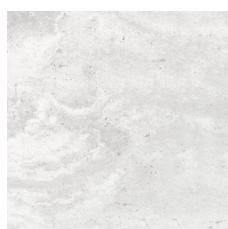

REVERSO

centura.ca

Porcelaine rectifiée

Aspect : marbre, pierre, travertin
Installation : mur, plancher
Usage : résidentiel, commercial
Fabriqué en Italie

Formats en inventaire

24" x 48"
60 cm x 120 cm
Épaisseur 10 mm
fini naturel & lappato

12" x 24"
30 cm x 60 cm
épaisseur 9 mm
fini texturé

12" x 24"
30 cm x 60 cm
épaisseur 9 mm
fini texturé

Formats en commande spéciale

24" x 24"
60 cm x 60 cm
épaisseur 10 mm
fini naturel & lappato

12" x 12"
30 cm x 30 cm
épaisseur 9 mm
fini naturel

12" x 12"
30 cm x 30 cm
épaisseur 9 mm
fini naturel

12" x 12"
30 cm x 30 cm
épaisseur 9 mm
fini naturel

12" x 24"
30 cm x 60 cm
épaisseur 9 mm
fini naturel & lappato

Caractéristiques techniques principales

Test	Norme	Résultat
Résistance à l'abrasion	10545-6	PEI - 4 (<i>fini naturel seulement</i>)
Résistance au gel	ISO 10545-12	Résistant
Degré de glissement	DIN 51130 DCOF	R10 >0.42
Variation de couleur	—	V3

white