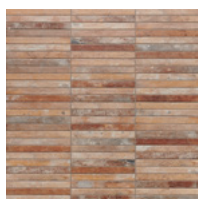

multicolor - mat

silver - mat

cotto - mat

smoke - mat

brown - mat

charcoal - mat

*Les nuances peuvent varier selon la série de fabrication. Vérifiez les lots avant l'installation.

centura.ca

Porcelaine émaillée

Aspect: brique
Installation: mur, plancher
Usage: résidentiel, commercial
Fabriqué en Italie

Format en inventaire

2" x 18"
4,8cm x 45cm
épaisseur 9,5 mm
fini mat

Caractéristiques techniques principales

Test	Norme	Résultat
Résistance à l'abrasion	ISO 10545-7	PEI - 4 (Charcoal, Smoke, Sunset, Multicolor, Cotto, Napa, Brown) PEI - 5 (Silver, Mud, Sand, White, Pearl)
Résistance au gel	ISO 10545-12	Résistant
Degré de glissement	DIN 51130 DCOF	R10 >0,42
Variation de couleur	—	V4 aléatoire V2 faible (white seulement)

sand

multicolor

cotto

brown

white

mud

pearl

silver